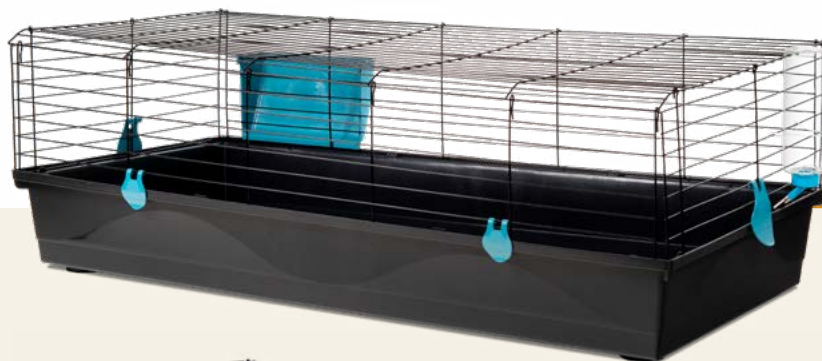

526N1

□ 100x55x50 cm
† 26,6 mm
☞ 1

- 010297NE cubeta
- 0306925 gancho 925
- 0306700 gancho 700
- 0305923 tolva
- 0303520 bebedero conejo 500ml
- 0304934N conjunto esquinera