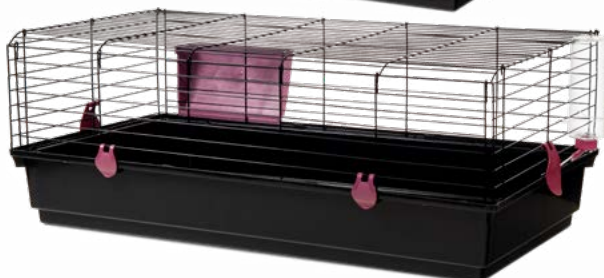

- 0102926N cubeta
- 0306925 gancho 925
- 0306700 gancho 700
- 0305923 tolva
- 0303520 bebedero conejo 500ml
- 0304934N conjunto esquinera