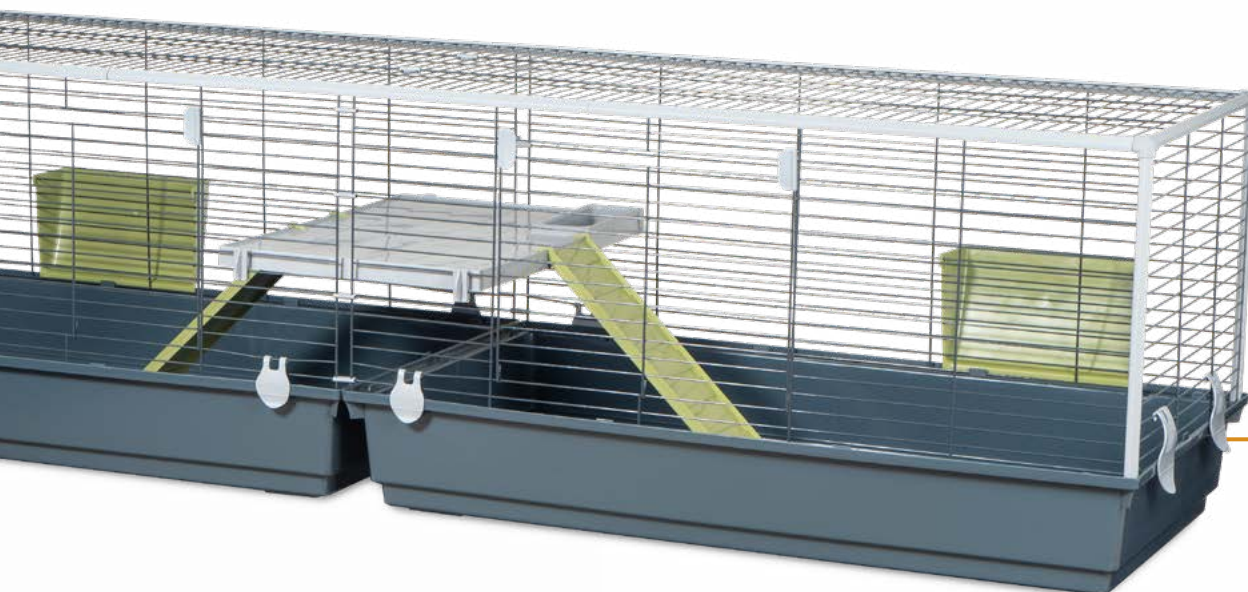

0306700
gancho 700

0306925
gancho 925

0109990G
tub. unión

0345616
tapón esquinera

0318923
cierre puerta

200G

200x55x53 cm

20 mm