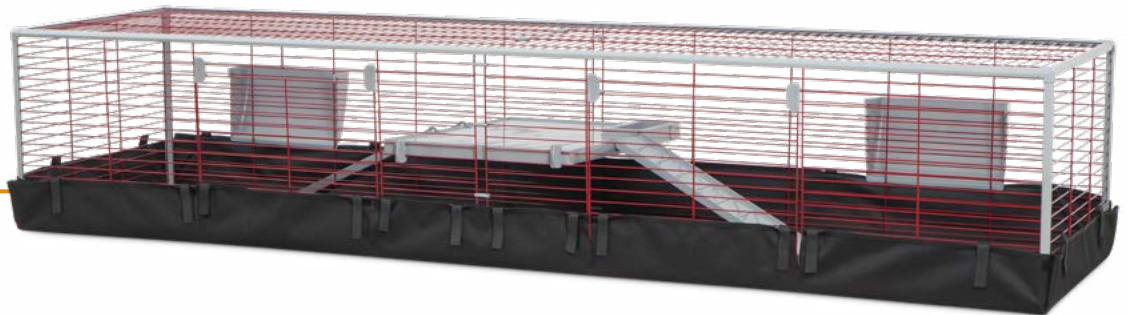

201R

☑ 200x55x40 cm

† 20 mm

📦 1

8 429886 026331

escalera conejo
0309924

01099906
tub. unión

cierre puerta
0318923

piso
0108976C

tolva
0305923

eje piso conejo
0314951

0345616
tapón esquinera