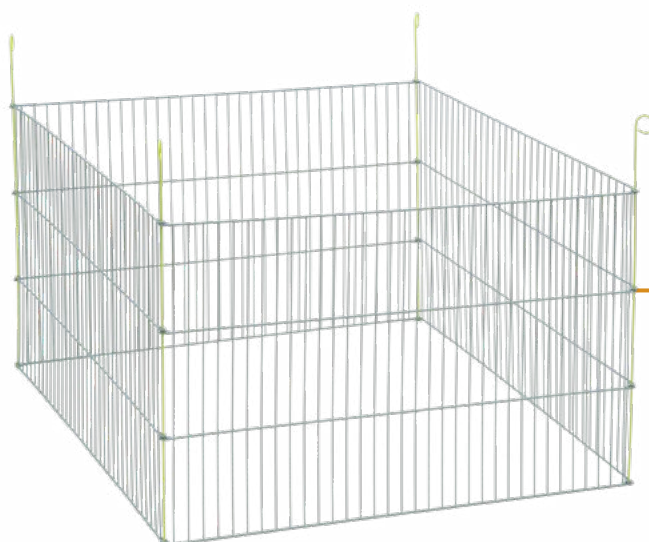

1170590
frontal
 0131590P
varilla

591V

☑ 101x101x61 cm
⌀ 26,6 mm
📦 1