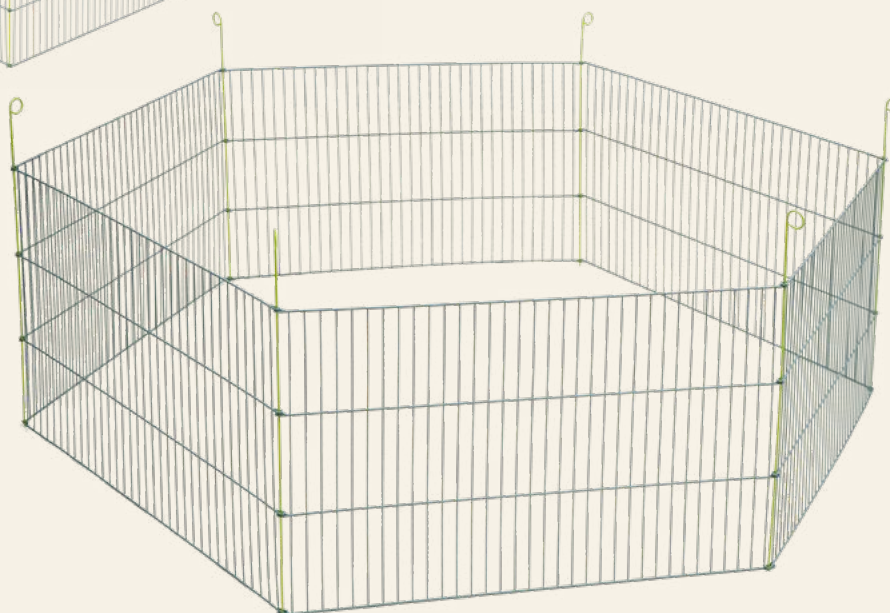

8 429886 008191

-  0131590P
varilla
-  1180590
lateral

 1170590
frontal
 0131590P
varilla

591V

☑ 101x101x61 cm
⌀ 26,6 mm
📦 1

594V

☑ 101x202x61 cm
⊕ 230x61 cm
⌀ 26,6 mm
📦 1

 1170590
frontal
 0131590P
varilla