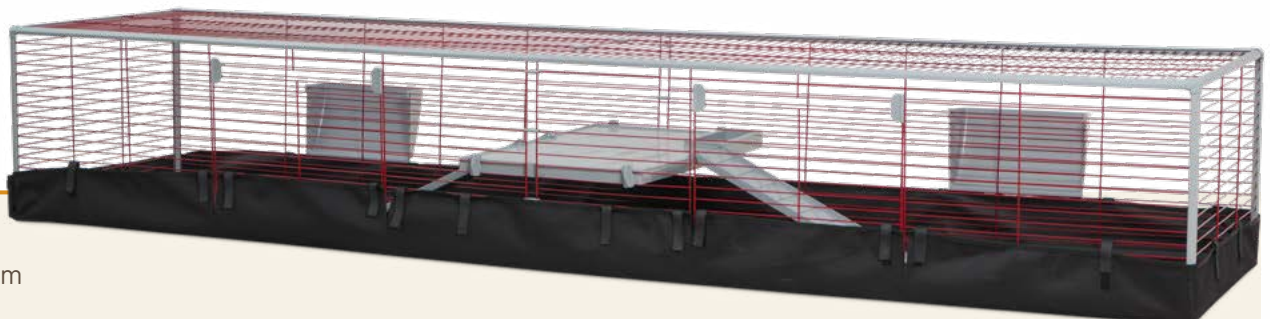

tolva
0305923

eje piso conejo
0314951

0345616
tapón esquinera

241R

☑ 238x59x40 cm

† 20 mm

📦 1

8 429886 026355