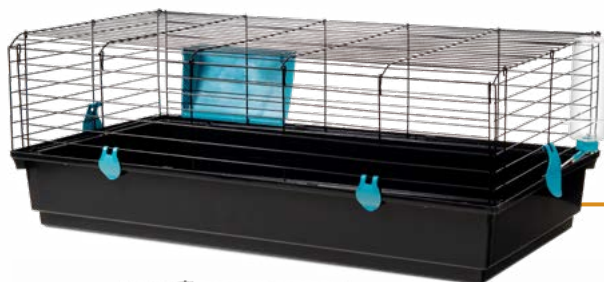

- 0102926N cubeta
- 0306925 gancho 925
- 0306700 gancho 700
- 0305923 tolva
- 0303520 bebedero conejo 500ml
- 0304934N conjunto esquinera