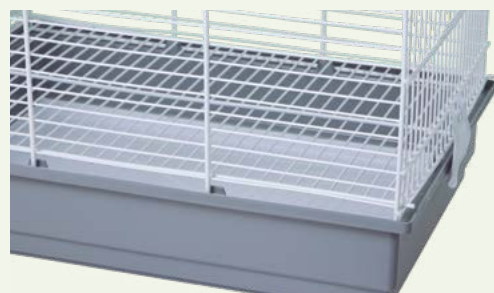

Rejilla protectora

Background grid

0104601B

Blanca / White

Jaula / Cage: 641, 642, 648, 649, 671

0104205B

Blanca / White

Jaula / Cage: 616, 851

0104202B

BLANCA / White

Jaula / Cage: 611, 612, 621, 623, 672

0104202G

Gris / Grey

Jaula / Cage: 611, 612, 621, 623, 672

0104715B

Blanca / White

Jaula / Cage: 716

0104730B

Blanca / White

Jaula / Cage: 736