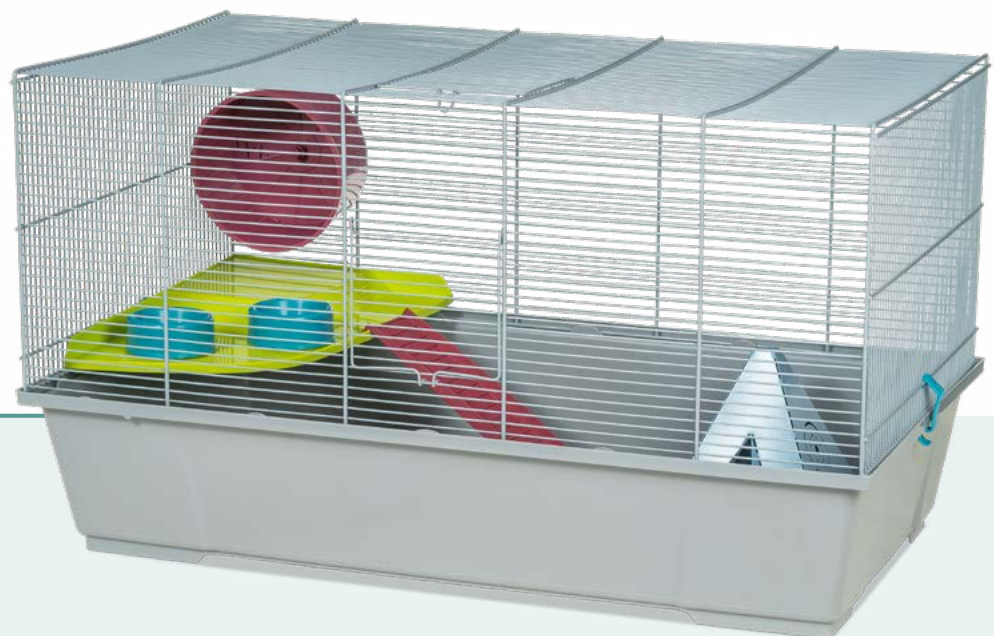

132G

70x40x39,5 cm

7,5 mm

1

8 429886 025501

- 0102924G
  cubeta
- 0306701
  gancho 701
- 0314910
  noria
- 0308941
  piso 941
- 0303938
  comedero hámster
- 0309948
  escalera hámster larga
- 0315916
  casita tipi indio