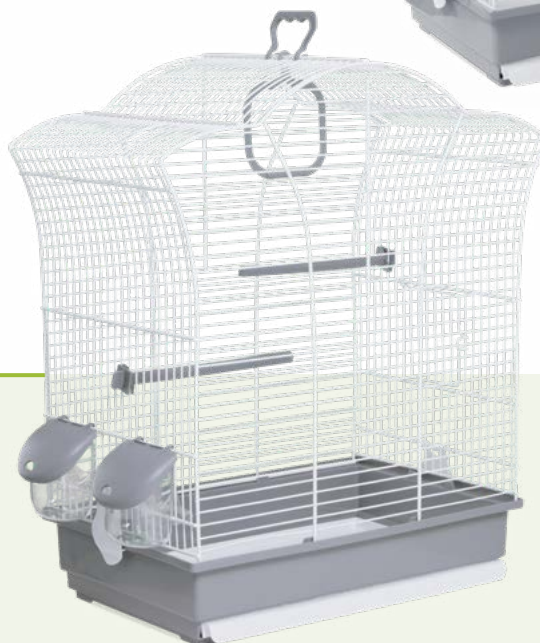

-  0104601B rejilla inferior

649B

☑ 44,5x26x51 cm

† 10,1 mm

📦 1

-  010261GB cubeta
-  0303760 bebedero/comedero
-  0305600 saltadores
-  0306700 gancho 700

-  0331621 asa

-  0307940 columpio