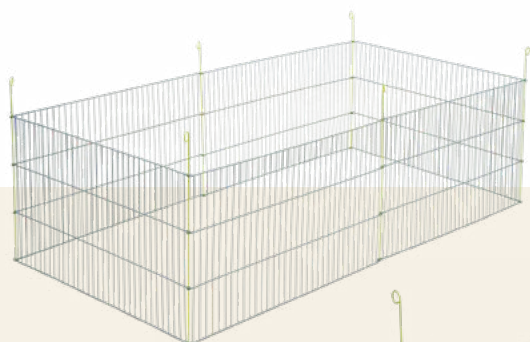

8 429886 008191

-  0131590P
varilla
-  1180590
lateral

 1170590
frontal
 0131590P
varilla

591V

☑ 101x101x61 cm
⌀ 26,6 mm
📦 1

594V

☑ 101x202x61 cm
⊕ 230x61 cm
⌀ 26,6 mm
📦 1

 1170590
frontal
 0131590P
varilla