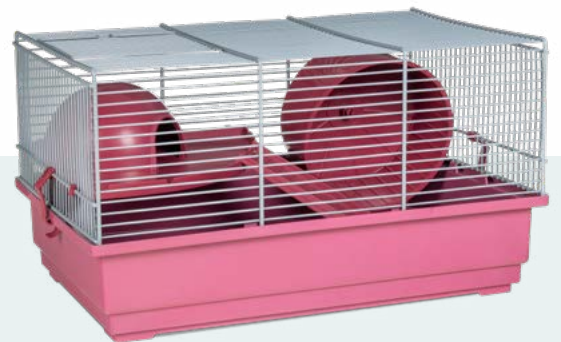

0315913
iglu

114G

☑ 39x25,5x22cm

† 7,7 mm

📦 4

8 429886 020506

114G1

☑ 39x25,5x22cm