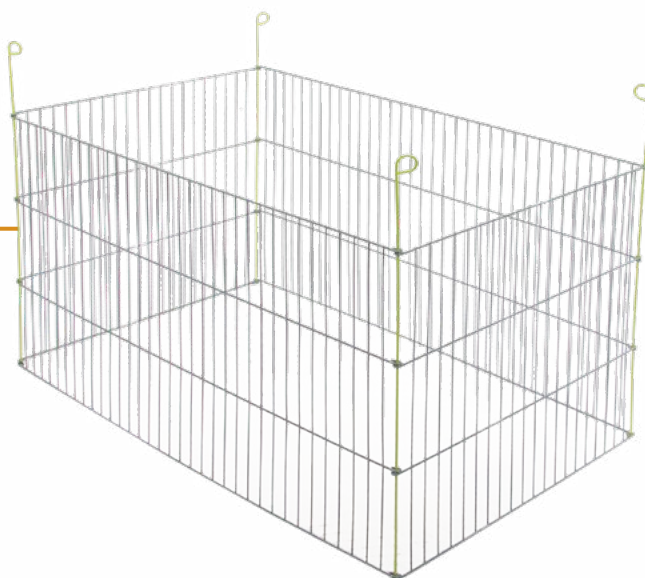

590V

101x60x61 cm

26,6 mm

1

8 429886 008122

- 0131590P
  varilla
- 1180590
  lateral (corto)
- 1170590
  frontal (largo)