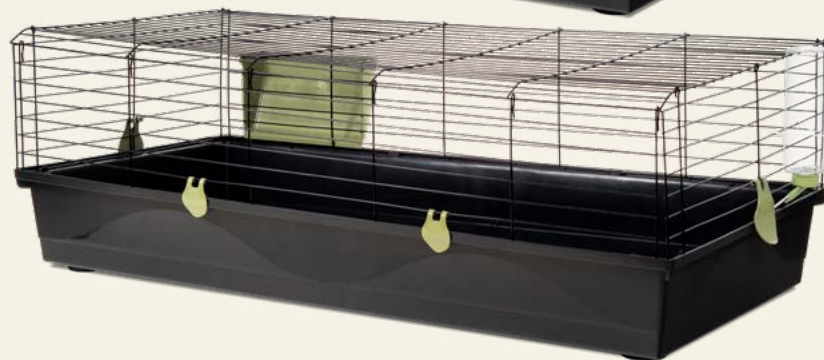

526N1

□ 100x55x50 cm
† 26,6 mm
☞ 1

- 010297NE cubeta
- 0306925 gancho 925
- 0306700 gancho 700
- 0305923 tolva
- 0303520 bebedero conejo 500ml
- 0304934N conjunto esquinera