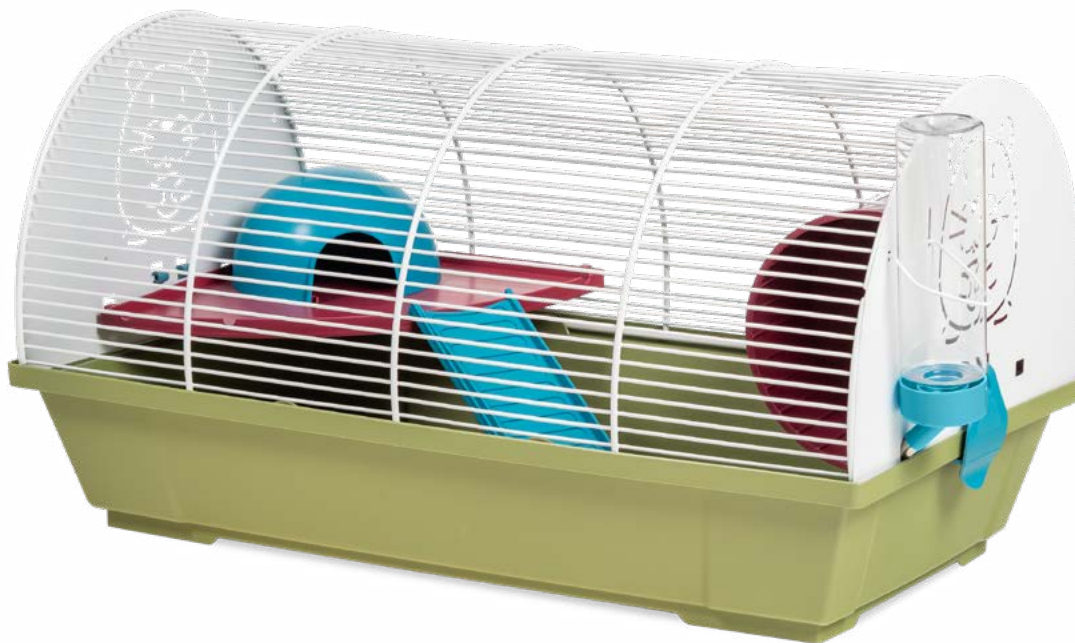

118B

□ 50,5*28*26,5 cm

† 6,9 mm

☐ 1

- 0102900 cubeta
- 0306700 gancho 700
- 0308914 piso
- 0315913 iglú
- 0314910 noria
- 0309949 escalera hámster corta
- 0303525 bebedero hámster 125ml