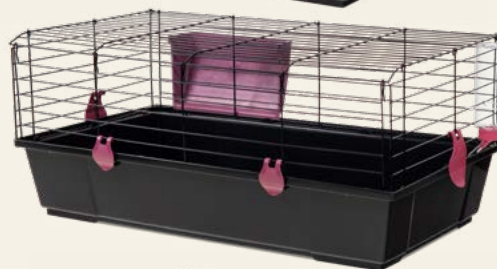

† 26,6 mm

📦 1

520N

☑ 80x46x50 cm

† 26,6 mm

📦 3

 010280N
cubeta

 0306925
gancho 925