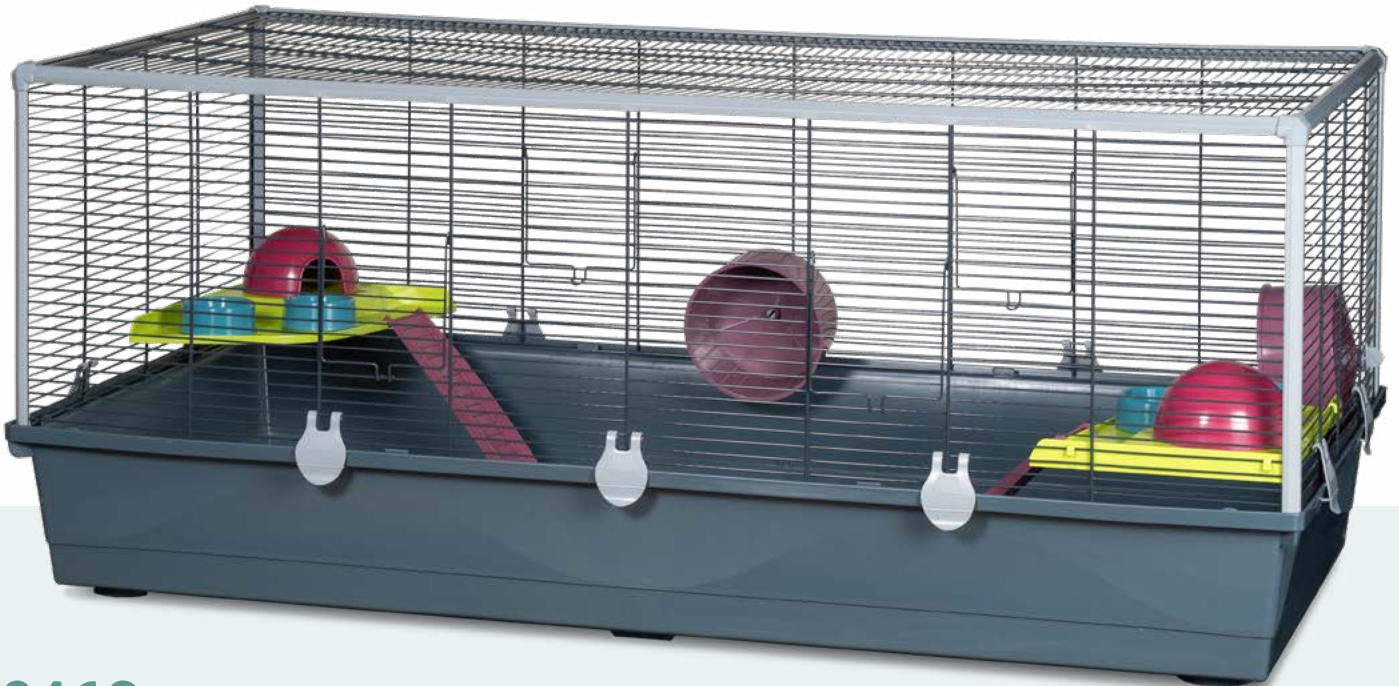

946G

100x55x51 cm

† 10 mm

1

8 429886 026461

010296GF cubeta	0303938 comedero
0314910 noria	0315913 iglú
0309948 escalera hámster larga	0308914 piso 914
0306700 gancho	

947G

120x59x51 cm

† 10 mm

1

8 429886 026362

010297GF cubeta	0303938 comedero
0314910 noria	0315913 iglú
0309948 escalera hámster larga	0308914 piso 914
0306700 gancho