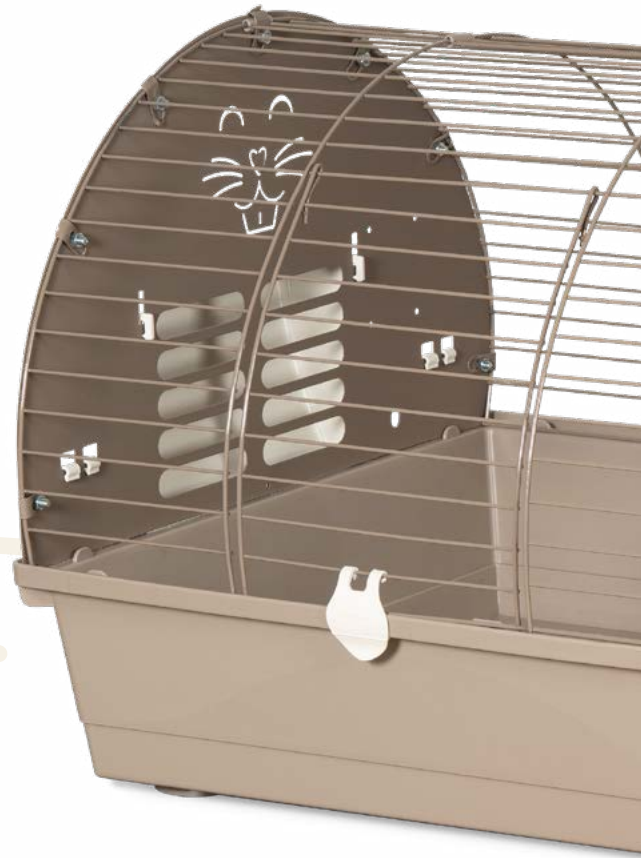

 ejes piso conejo

 0318923

 cierre puerta

 0308925

 piso 925

NEW
NUEVO

Presentamos la Jaula para Conejos de Tamaño Grande fabricada en Europa, con un diseño único de líneas modernas que maximiza el espacio mientras minimiza los costes de transporte gracias a ser una jaula totalmente desmontable.