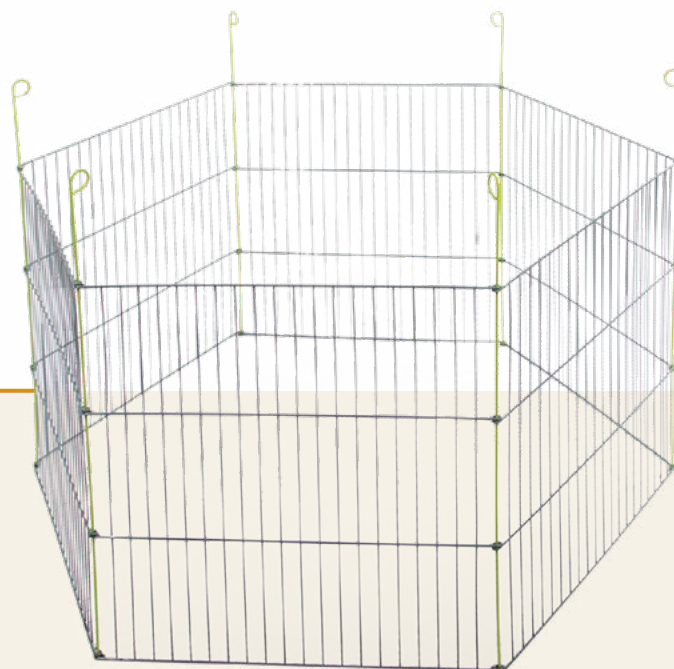

595V

120x61 cm

26,6 mm

1

8 429886 008191

- 0131590P
  varilla
- 1180590
  lateral