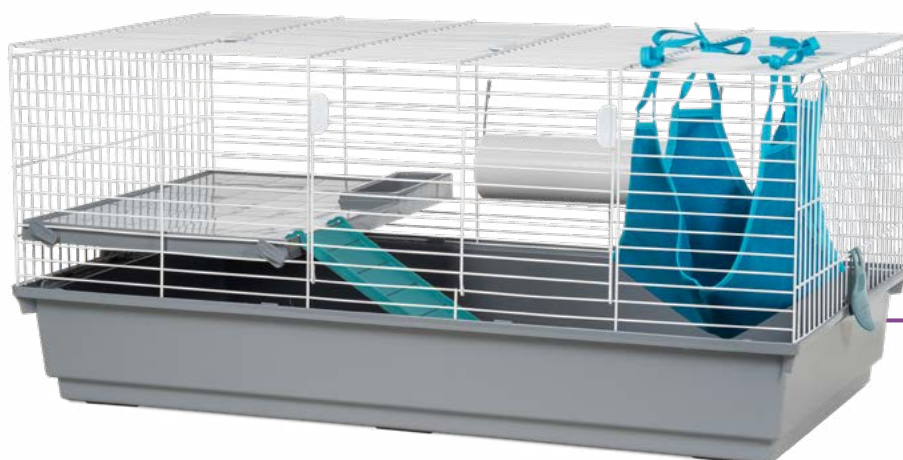

- 01029266 cubeta
- 0317961 hamaca tela
- 0306925 gancho 925
- 0308925 piso 925
- 0314951 eje piso conejo
- 0309924 escalera conejo
- 0317960 tubo y soporte
- 0318923 cierre puerta

260B

100x55x46 cm

27,5 mm

1

8 429886 020599

**Hurón
Ferret**

- 01029266 cubeta
- 0317961 hamaca tela
- 0306925 gancho 925
- 0308926 piso 926
- 0314951 eje piso conejo
- 0309924 escalera conejo
- 0317960 tubo y soporte
- 0318923 cierre puerta
- 0345616 tapón esquina
- 01099908 tubo unión