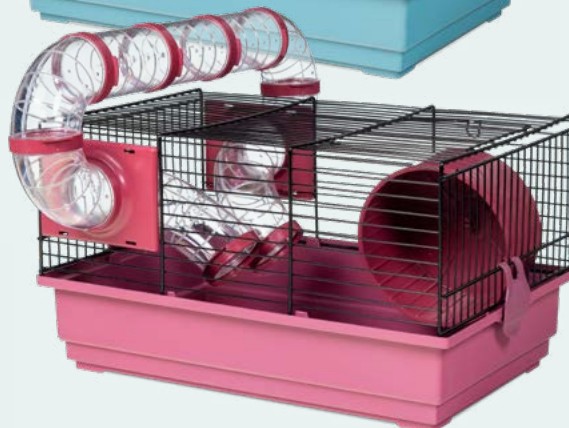

- 0102914 cubeta
- 0306700 gancho 700
- 0314910 noria
- 0303937 soporte tubos
- 0309939 tubos largos
- 0309942 tubos rectos + pequeño
- 0309938 aro