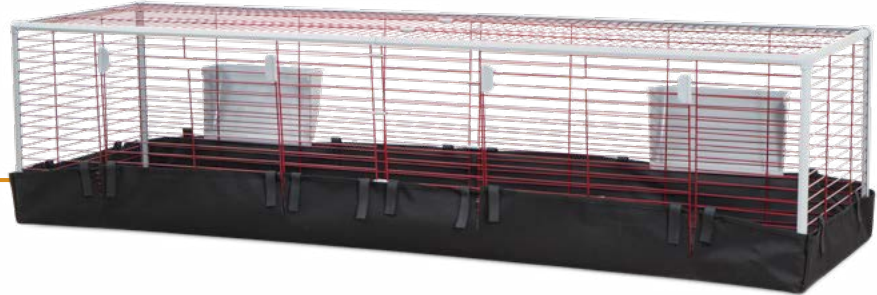

**BAJO DEMANDA
ON DEMAND**

**BASE
TEXTIL**

161R

☑ 156x46x40 cm

† 20 mm

📦 1

8 429886 026317

01099906
tub. Unión

0345616
tapón
esquinera

0318923
cierre puerta

tolva
0305923