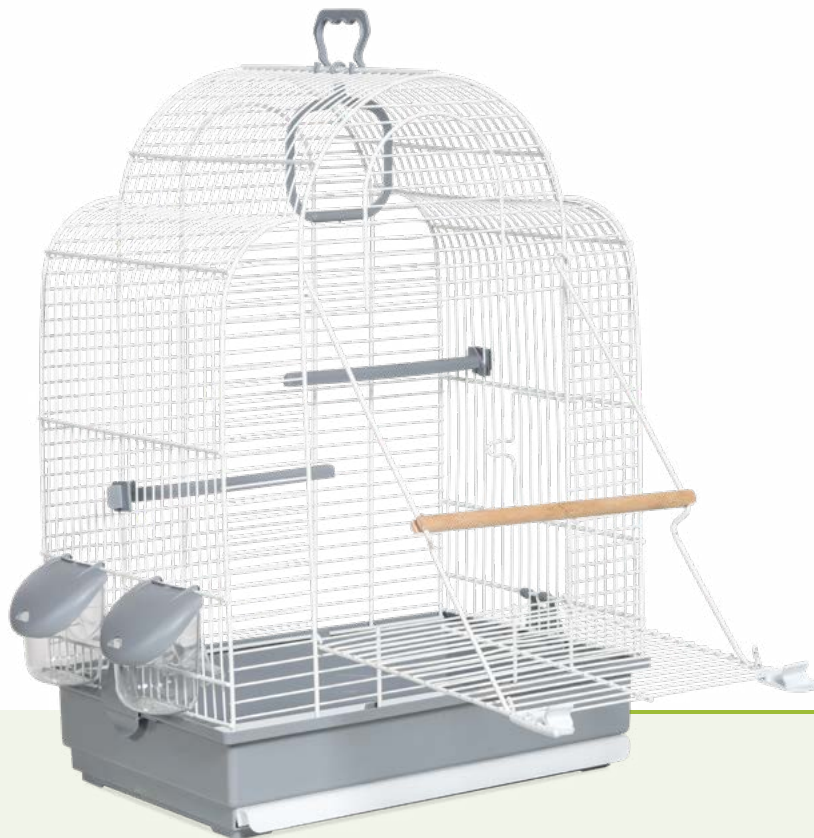

opcional/optional:

- 0104601B
  rejilla inferior

647B

39x25,5x54 cm
10,1 mm
1

8 429886 024993