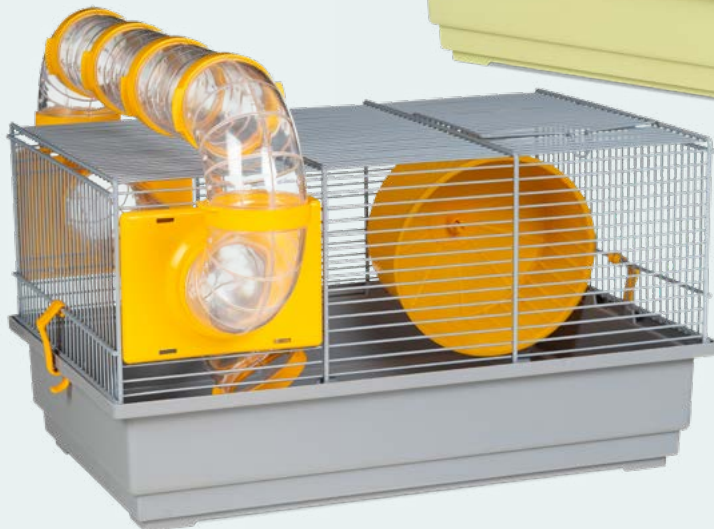

0309949
escalera hámster corta

115G

39x25,5x22cm
 † 7,7 mm
 4

115G1

39x25,5x22cm
 † 7,7 mm
 1

- 0102914 cubeta
- 0306701 gancho 701
- 0314910 noria
- 0303937 soporte tubos

- 0309942 tubo corto
- 0309939 tubos largos
- 0309938 aros