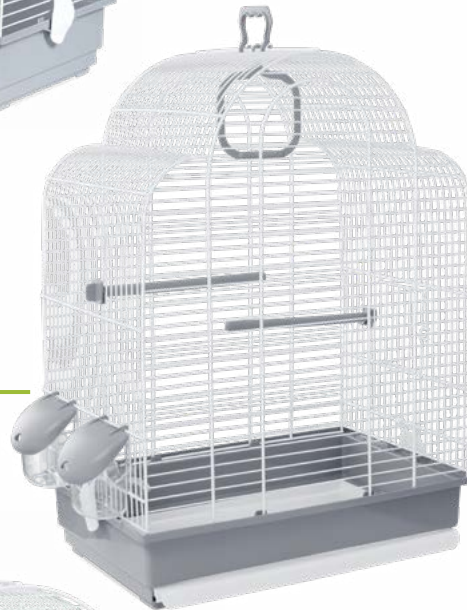

-  0104601B rejilla inferior

648B

☑ 39x25,5x48 cm

† 10,1 mm

📦 1

-  010261GB cubeta
-  0303760 bebedero/comedero
-  0305600 saltadores
-  0306700 gancho 700
-  0331621 asa
-  0307940 columpio

opcional/optional:

-  0104601B rejilla inferior

649B

☑ 44,5x26x51 cm

† 10,1 mm

📦 1

-  010261GB cubeta
-  0303760 bebedero/comedero
-  0305600 saltadores
-  0306700 gancho 700

-  0331621 asa

-  0307940 columpio