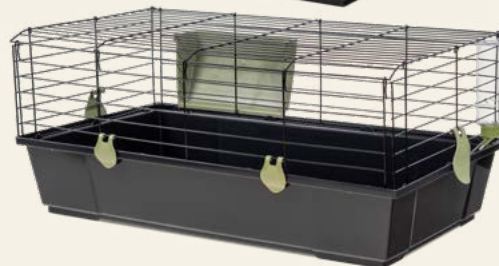

† 26,6 mm

📦 1

520N

☑ 80x46x50 cm

† 26,6 mm

📦 3

 010280N
cubeta

 0306925
gancho 925