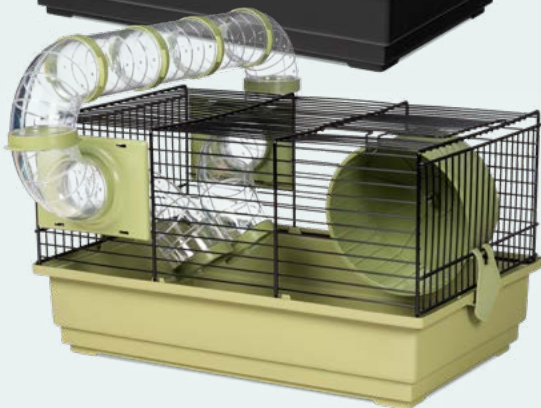

- 0102914 cubeta
- 0306700 gancho 700
- 0314910 noria
- 0303937 soporte tubos
- 0309939 tubos largos
- 0309942 tubos rectos + pequeño
- 0309938 aro