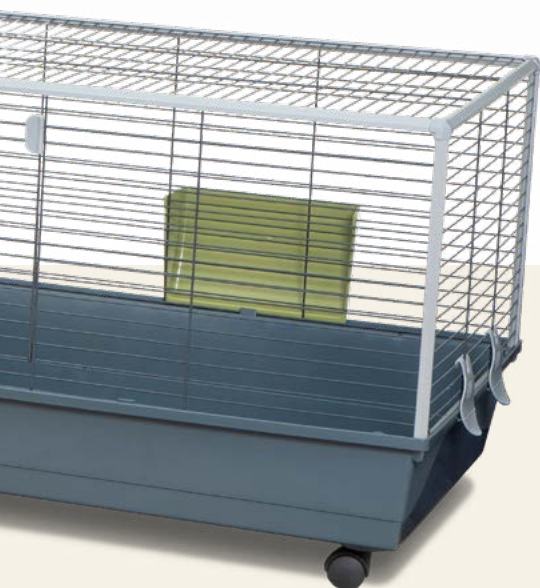

cubeta
010297GC

piso
010897GC

escalera conejo
0309924

tolva
0305923

0306925
gancho 925

0109990G
tub. Unión

0314951
eje piso conejo

0318923
cierre puerta

0345616
tapón esquinera

0355608L
ruedas