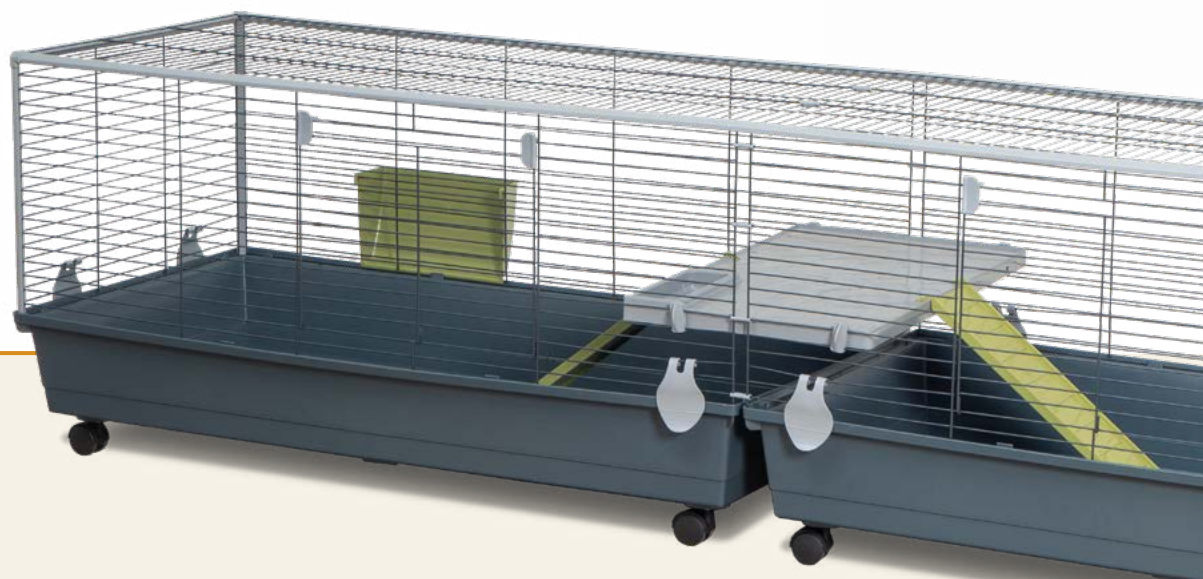

0345616
tapón esquinera

240G

238x59x53 cm

† 20 mm

1

8 429886 026348

cubeta
010280GC

0305923
tolva