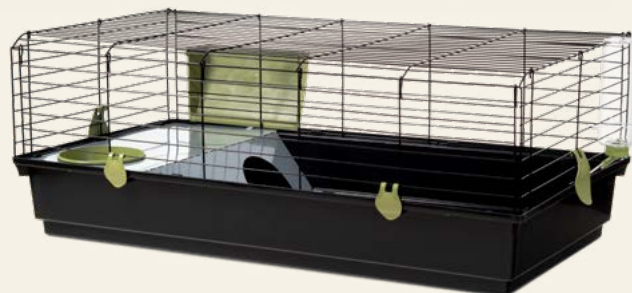

530N

80x46x50 cm

26,6 mm

3

- 010280N cubeta
- 0306925 gancho 925
- 0306700 gancho 700
- 0305923 tolva
- 0303523 bebedero cobaya 250ml
- 0308530 piso metálico y comedero
- 0304934N conjunto esquinera

530N1

80x46x50 cm

26,6 mm

1

536N

100x55x50 cm

26,6 mm

3

- 0102926N cubeta
- 0306925 gancho 925
- 0306700 gancho 700
- 0305923 tolva
- 0303520 bebedero conejo 500ml
- 0304934N conjunto esquinera
- 0308536 piso metálico y comedero

536N1

100x55x50 cm

26,6 mm

1