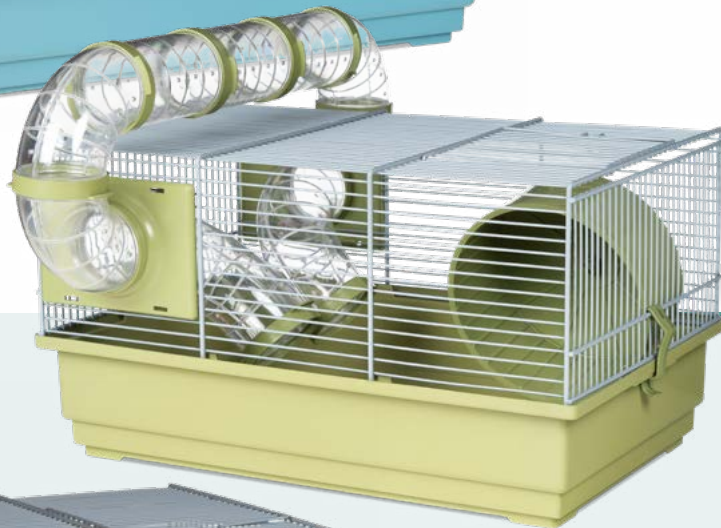

0309949
escalera hámster corta

115G

39x25,5x22cm
 † 7,7 mm
 4

115G1

39x25,5x22cm
 † 7,7 mm
 1

- 0102914 cubeta
- 0306701 gancho 701
- 0314910 noria
- 0303937 soporte tubos

- 0309942 tubo corto
- 0309939 tubos largos
- 0309938 aros